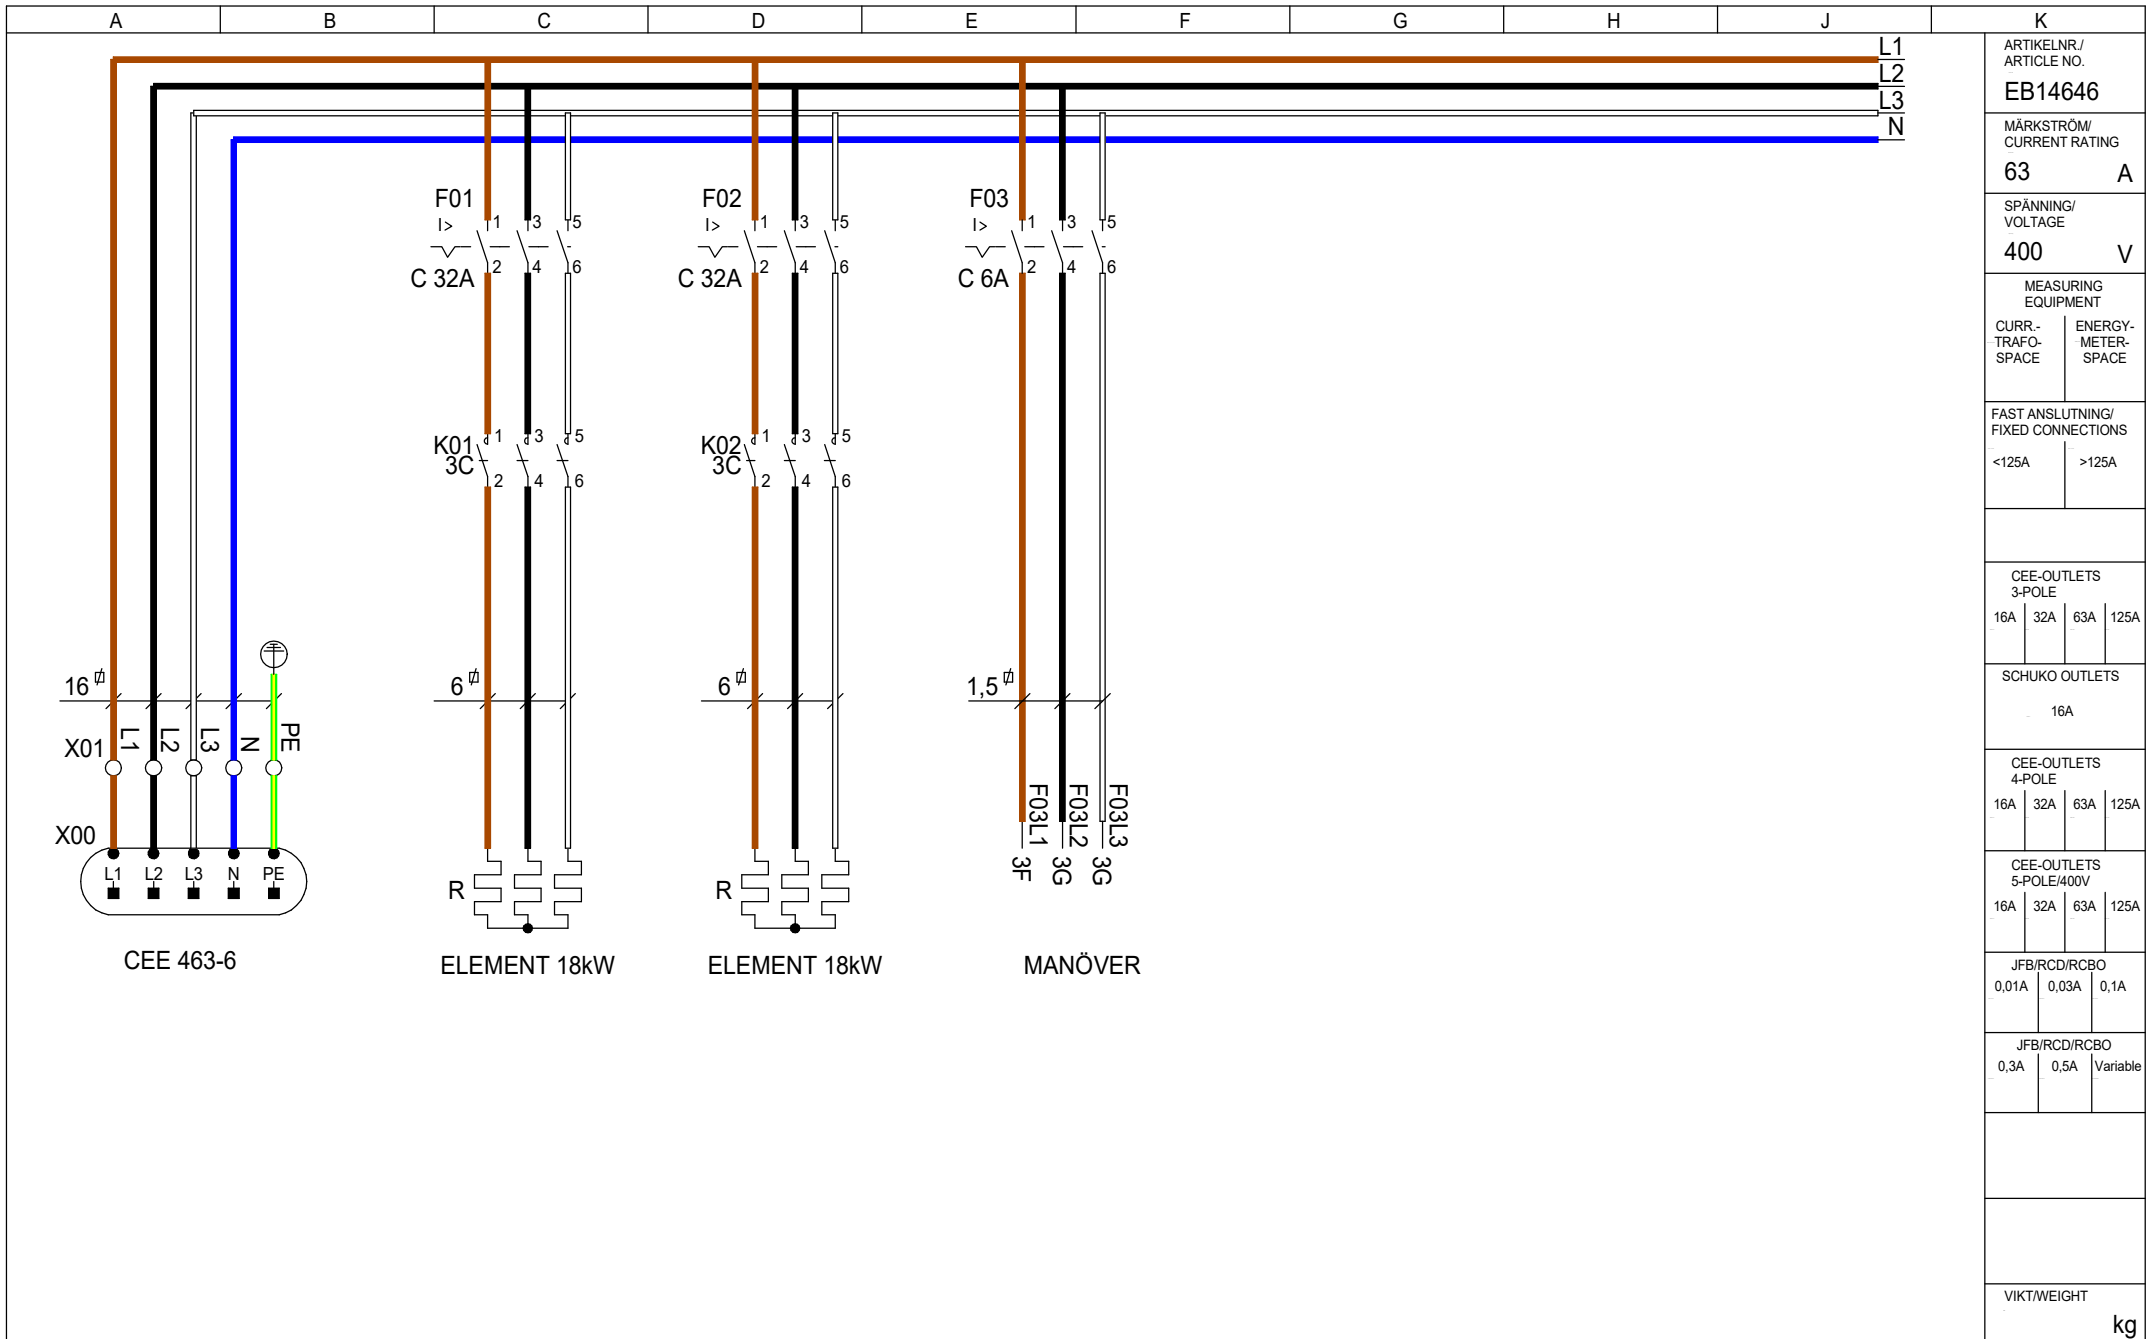

ARTIKELNR / ARTICLE NO. <b>EB14646</b>			
MÄRKSTRÖM/ CURRENT RATING <b>63</b>		<b>A</b>	
SPÄNNING/ VOLTAGE <b>400</b>		<b>V</b>	
MEASURING EQUIPMENT			
CURR- TRAFO- SPACE	ENERGY- METER- SPACE		
FAST ANSLUTNING/ FIXED CONNECTIONS			
<125A		>125A	
CEE-OUTLETS 3-POLE			
16A	32A	63A	125A
SCHUKO OUTLETS			
16A			
CEE-OUTLETS 4-POLE			
16A	32A	63A	125A
CEE-OUTLETS 5-POLE/400V			
16A	32A	63A	125A
JFB/RCD/RCBO			
0,01A	0,03A	0,1A	
JFB/RCD/RCBO			
0,3A	0,5A	Variable	
VIKT/WEIGHT			
			kg

This drawing is property of El-Björn. May not be copied, shown or distributed without our written permission.

TF 36EL EBC

RITAD AV/DRAWN BY <b>CG</b>	DATUM/DATE <b>200602</b>	NEXT SHEET <b>2</b>	SHEET <b>1</b>
SIGN	REVISION/ISSUE <b>A*</b>	RITINGS NR./DRAWING <b>EB14646</b>	

ARTIKELNR /  
ARTICLE NO.  
**EB14646**

MÄRKSTRÖM/  
CURRENT RATING  
**63**      **A**

SPÄNNING/  
VOLTAGE  
**400**      **V**

MEASURING  
EQUIPMENT  
CURR-  
TRAF0-  
SPACE      ENERGY-  
METER-  
SPACE

FAST ANSLUTNING/  
FIXED CONNECTIONS  
<125A      >125A

CEE-OUTLETS  
3-POLE  
16A    32A    63A    125A

SCHUKO OUTLETS  
16A

CEE-OUTLETS  
4-POLE  
16A    32A    63A    125A

CEE-OUTLETS  
5-POLE/400V  
16A    32A    63A    125A