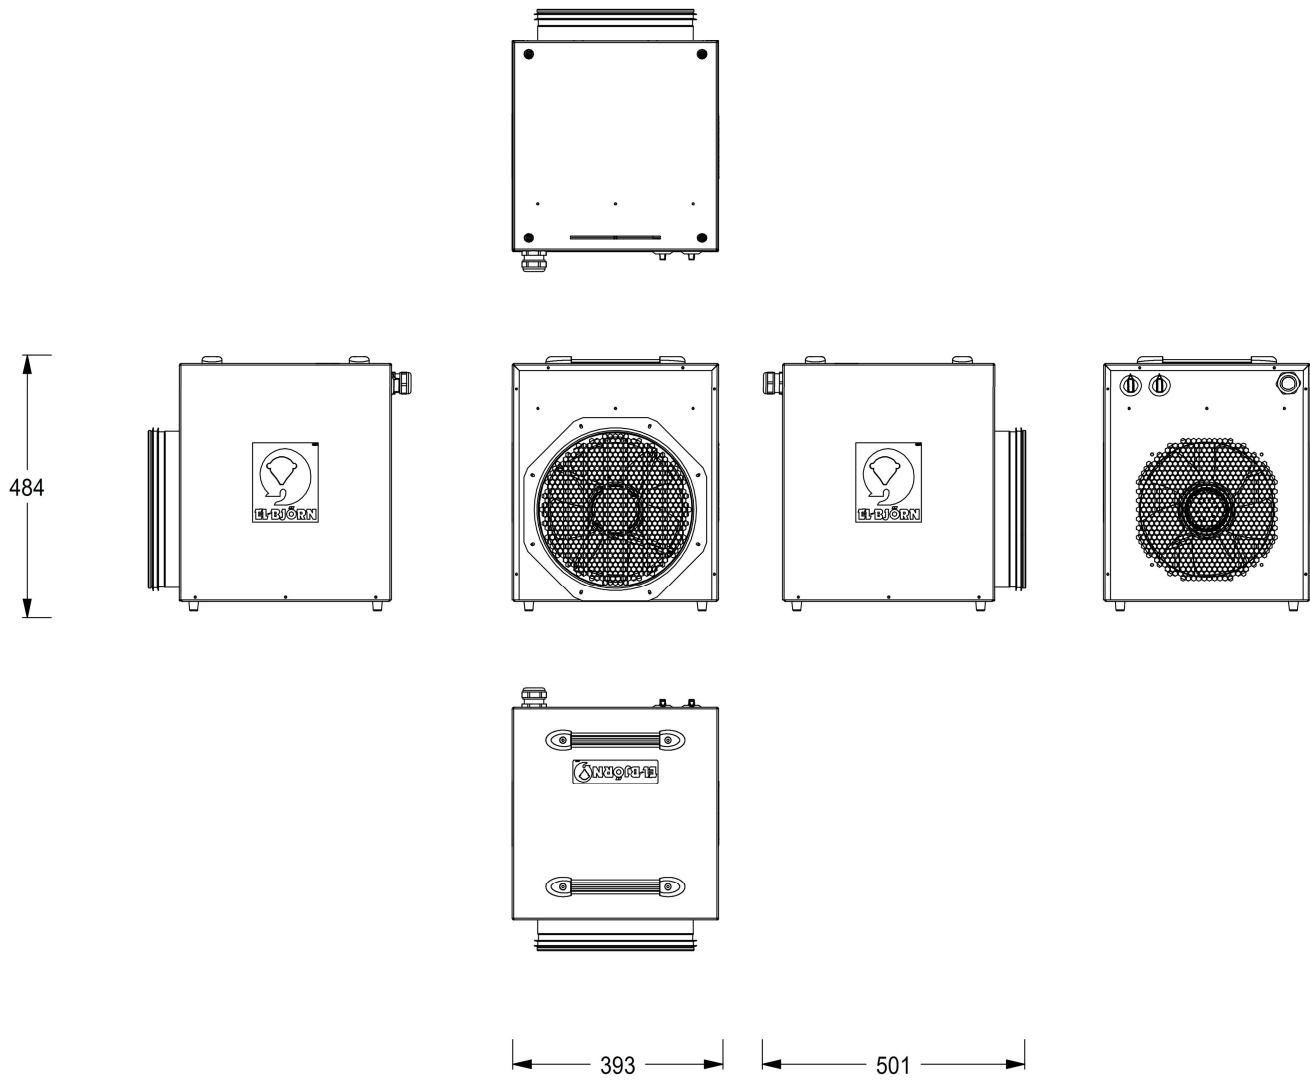

A B C D E F G H J K

ARTIKELNR/ ARTICLE NO. <b>EB16519</b>			
MÄRKSTRÖM/ CURRENT RATING <b>32</b>	<b>A</b>		
SPÄNNING/ VOLTAGE <b>400</b>	<b>V</b>		
MEASURING EQUIPMENT			
CURR- TRAFO- SPACE	ENERGY- METER- SPACE		
FAST ANSLUTNING/ FIXED CONNECTIONS			
<125A	>125A		
CEE-OUTLETS 3-POLE			
16A	32A	63A	125A
SCHUKO OUTLETS			
16A			
CEE-OUTLETS 4-POLE			
16A	32A	63A	125A
CEE-OUTLETS 5-POLE/400V			
16A	32A	63A	125A
JFB/RCD/RCBO			
0,01A	0,03A	0,1A	
JFB/RCD/RCBO			
0,3A	0,5A	Variable	
VIKT/WEIGHT			
kg			

ARTIKELNR./ARTICLE NO. <b>EB16519</b>	
MÄRKSTRÖM/CURRENT RATING <b>32</b>	<b>A</b>
SPÄNNING/VOLTAGE <b>400</b>	<b>V</b>
MEASURING EQUIPMENT	
CURR-TRAFO-SPACE	ENERGY-METER-SPACE
FAST ANSLUTNING/FIXED CONNECTIONS	
<125A	>125A
CEE-OUTLETS 3-POLE	
16A	32A 63A 125A
SCHUKO OUTLETS	
16A	
CEE-OUTLETS 4-POLE	
16A	32A 63A 125A
CEE-OUTLETS 5-POLE/400V	
16A	32A 63A 125A
JFB/RCD/RCBO	
0,01A	0,03A 0,1A
JFB/RCD/RCBO	
0,3A	0,5A Variable
VIKT/WEIGHT	
	<b>kg</b>