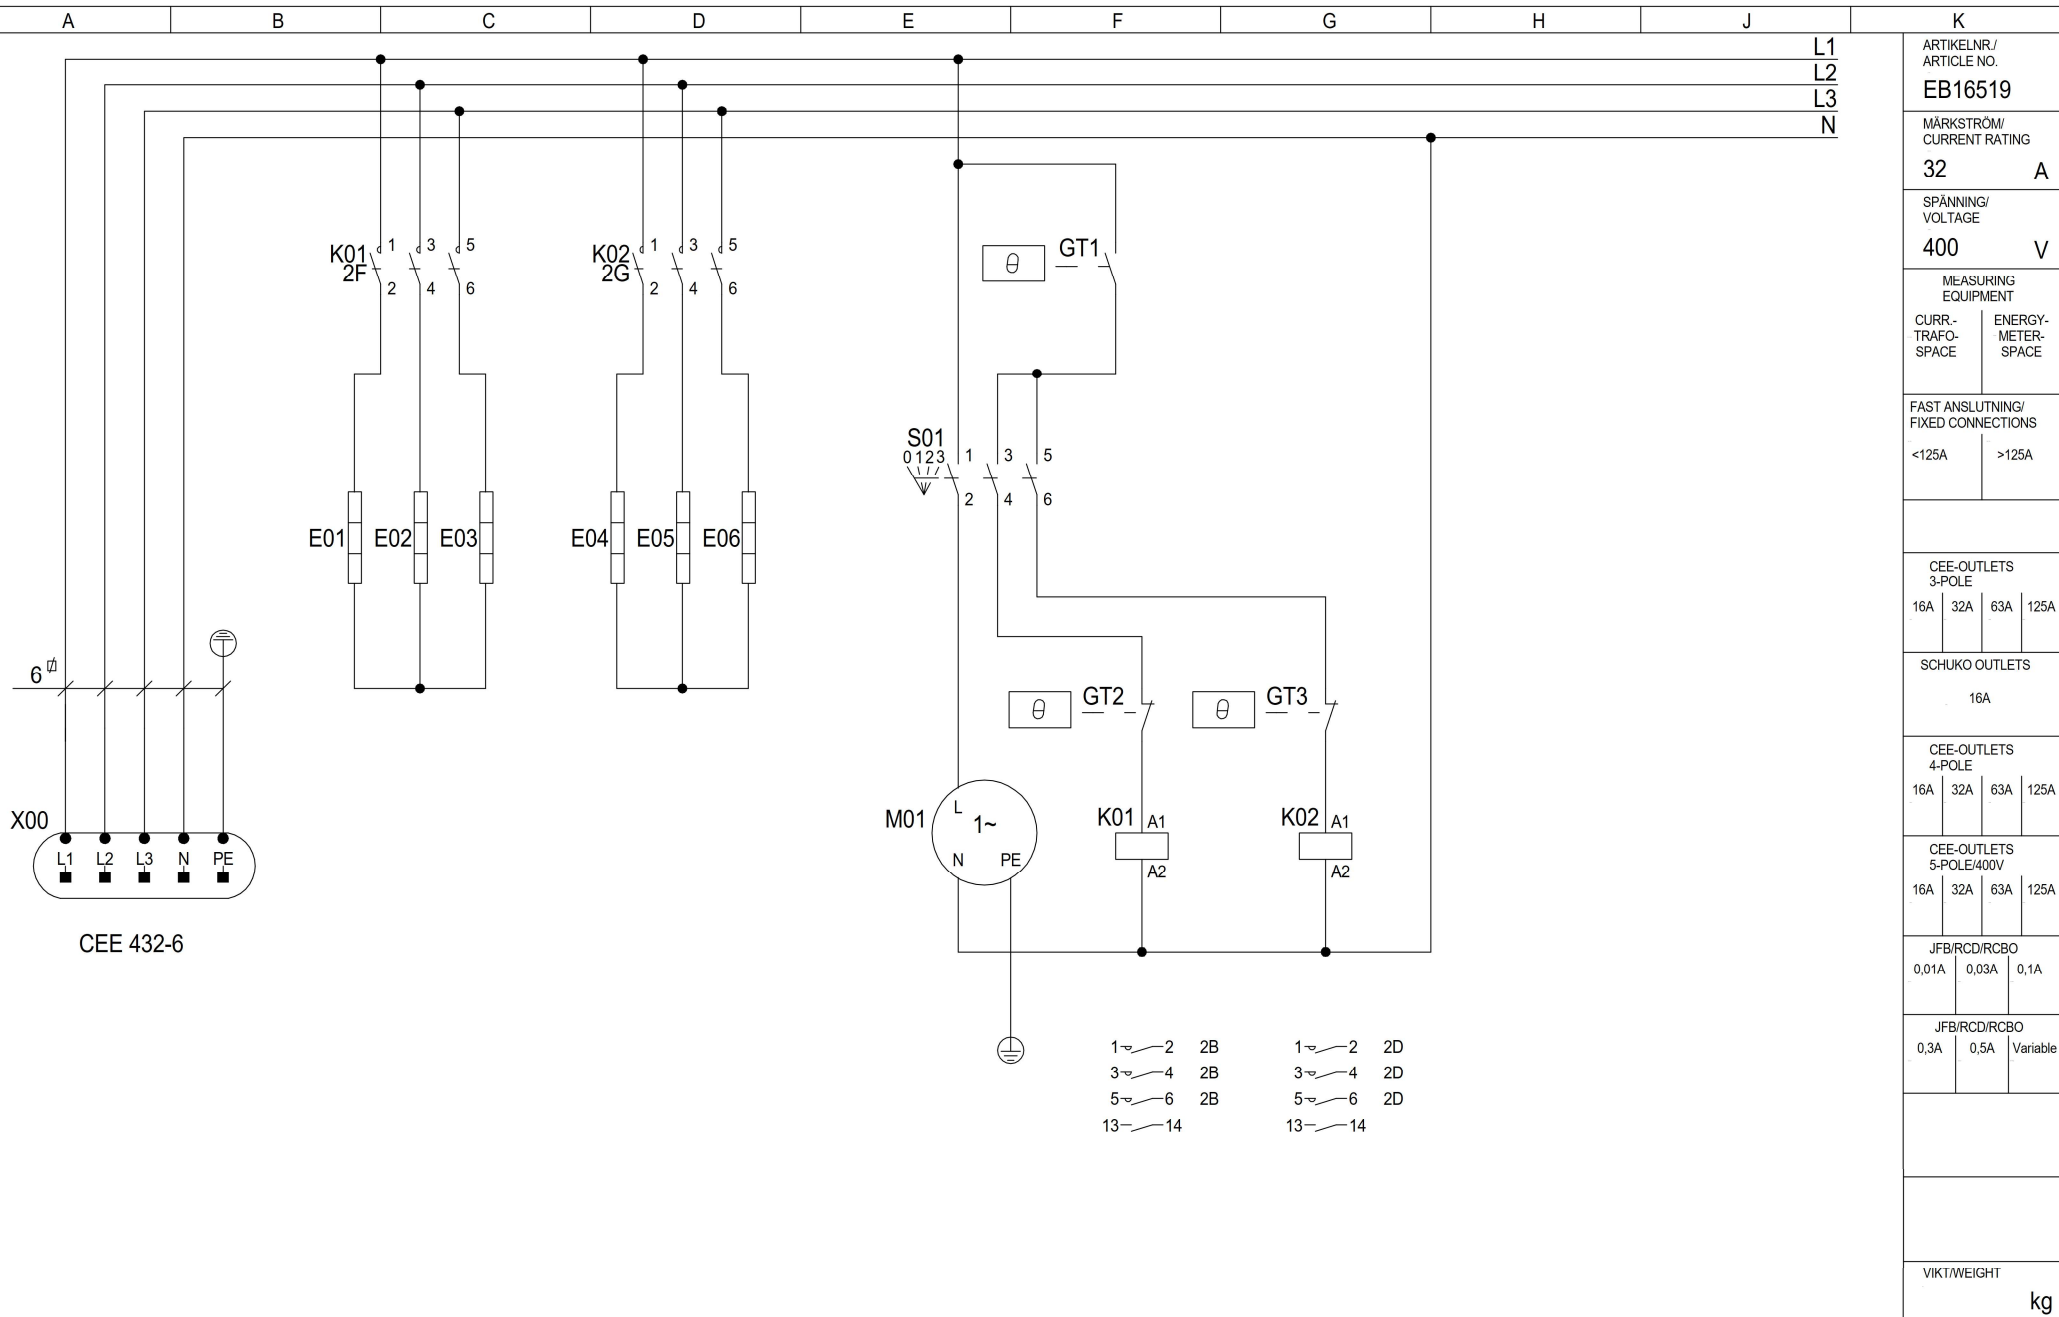

A B C D E F G H J K

ARTIKELNR/ ARTICLE NO. <b>EB16519</b>			
MÄRKSTRÖM/ CURRENT RATING <b>32</b>	<b>A</b>		
SPÄNNING/ VOLTAGE <b>400</b>	<b>V</b>		
MEASURING EQUIPMENT			
CURR- TRAFO- SPACE	ENERGY- METER- SPACE		
FAST ANSLUTNING/ FIXED CONNECTIONS			
<125A	>125A		
CEE-OUTLETS 3-POLE			
16A	32A	63A	125A
SCHUKO OUTLETS			
16A			
CEE-OUTLETS 4-POLE			
16A	32A	63A	125A
CEE-OUTLETS 5-POLE/400V			
16A	32A	63A	125A
JFB/RCD/RCBO			
0,01A	0,03A	0,1A	
JFB/RCD/RCBO			
0,3A	0,5A	Variable	
VIKT/WEIGHT			
kg			

This drawing is property of El-Björn. May not be copied, shown or distributed without our written permission.

KH 12

RITAD A/DRAWN BY <b>CG</b>	DATUM/DATE <b>230322</b>	NEXT SHEET <b>2</b>	SHEET <b>1</b>
SIGN	REVISION/ISSUE <b>A*</b>	RITNING NR./DRAWING <b>EB16519</b>	

ARTIKELNR./ARTICLE NO. <b>EB16519</b>	
MÄRKSTRÖM/CURRENT RATING <b>32</b>	<b>A</b>
SPÄNNING/VOLTAGE <b>400</b>	<b>V</b>
MEASURING EQUIPMENT	
CURR-TRAFO-SPACE	ENERGY-METER-SPACE
FAST ANSLUTNING/FIXED CONNECTIONS	
<125A	>125A
CEE-OUTLETS 3-POLE	
16A	32A 63A 125A
SCHUKO OUTLETS	
16A	
CEE-OUTLETS 4-POLE	
16A	32A 63A 125A
CEE-OUTLETS 5-POLE/400V	
16A	32A 63A 125A
JFB/RCD/RCBO	
0,01A	0,03A 0,1A
JFB/RCD/RCBO	
0,3A	0,5A Variable
VIKT/WEIGHT	
	<b>kg</b>